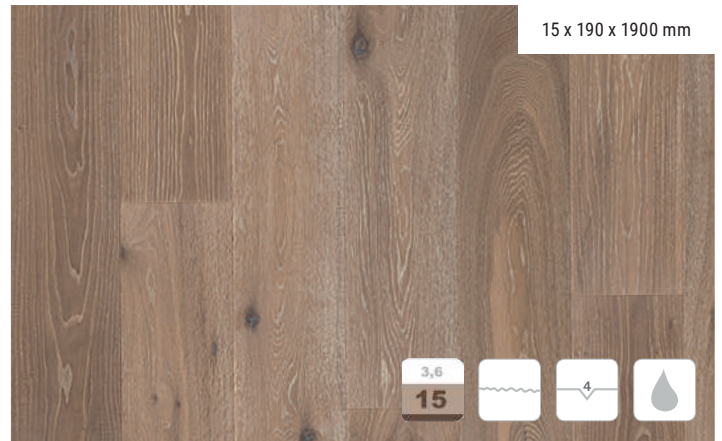

1-Stab LHD
45,95

Eiche Nudoso/Rustikal
Art.-Nr. A0012229

1-Stab LHD
59,95

Eiche Weiß Nudoso/Rustikal
Art.-Nr. A0015335

1-Stab LHD
59,95

Eiche Oscura Natur/Rustikal
Art.-Nr. A0014976

1-Stab LHD
64,95

Eiche Weiß Oscura Natur/Rustikal
Art.-Nr. A0015278