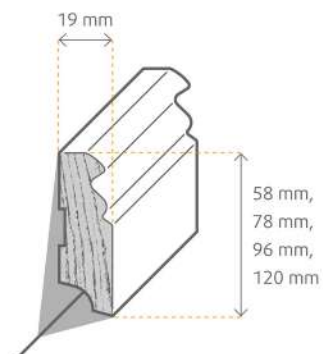

11,95€/Stk
13,95€/Stk

FURNIERTES MASSIVHOLZ

Nadelholz-Leisten (furniertes Massivholz)

A0013212 - Maße: 16 x 40 x 2400 mm / Eiche lackiert	9,95€/Stück
A0013213 - Maße: 16 x 58 x 2400 mm / Eiche lackiert	11,95€/Stück
A0013214 - Maße: 16 x 40 x 2400 mm / Eiche weiß lackiert	9,95€/Stück
A0013215 - Maße: 16 x 58 x 2400 mm / Eiche weiß lackiert	11,95€/Stück