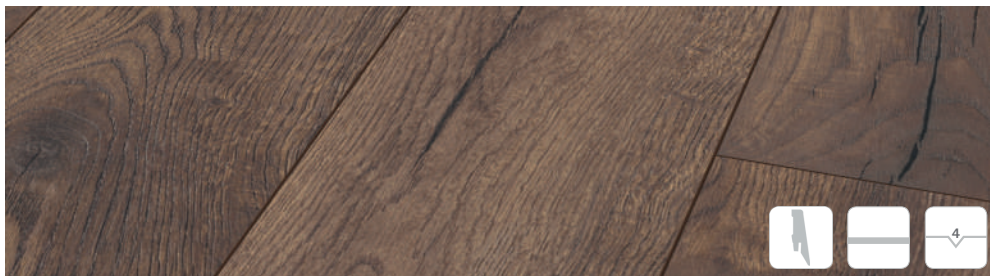

Petterson Eiche Dunkel*
Art.-Nr. MF47566L

1-Stab LHD Breitdielen
17,95