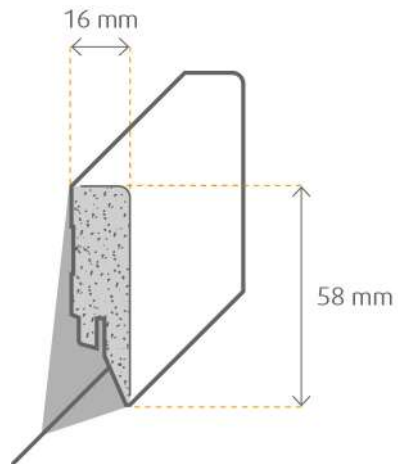

SOCKELLEISTEN

Wasserfeste Kunststoff-Leisten

- für Feuchträume geeignet
- sehr geringes Gewicht
- geringes Quellverhalten

10,95€/Stück