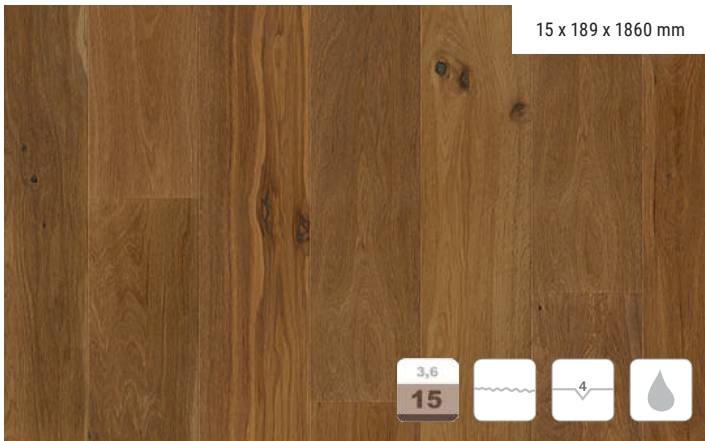

1-Stab LHD
45,95

Eiche Nudoso/Rustikal
Art.-Nr. A0012229

1-Stab LHD
59,95

Eiche Weiß Nudoso/Rustikal
Art.-Nr. A0015335

1-Stab LHD
59,95

Eiche Oscura Natur/Rustikal
Art.-Nr. A0014976

1-Stab LHD
64,95

Eiche Weiß Oscura Natur/Rustikal
Art.-Nr. A0015278