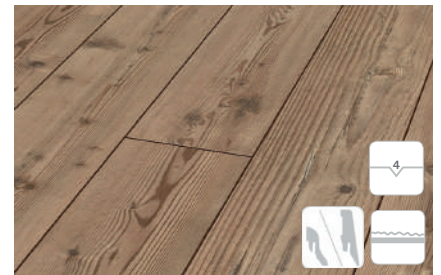

Natural Pine* 1-Stab LHD

Art.-Nr. MF27574L 16,95