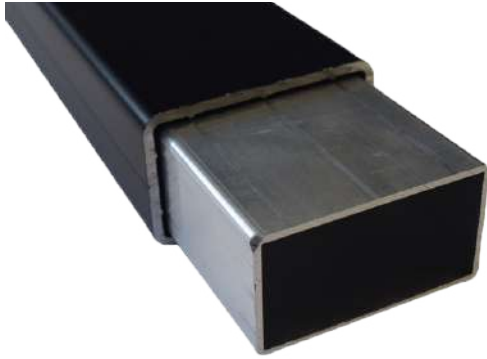

Tagespreis BPC Unterkonstruktion,
Art.-Nr. WPC0231ZB
Maße: 25 x 50 x 3600 mm

UNTERKONSTRUKTIONEN UND MONTAGEMATERIAL

WPC / BPC Alu Unterkonstruktion,
Art.-Nr. WPC0229ZB
Maße: 49 x 29 x 2900 mm