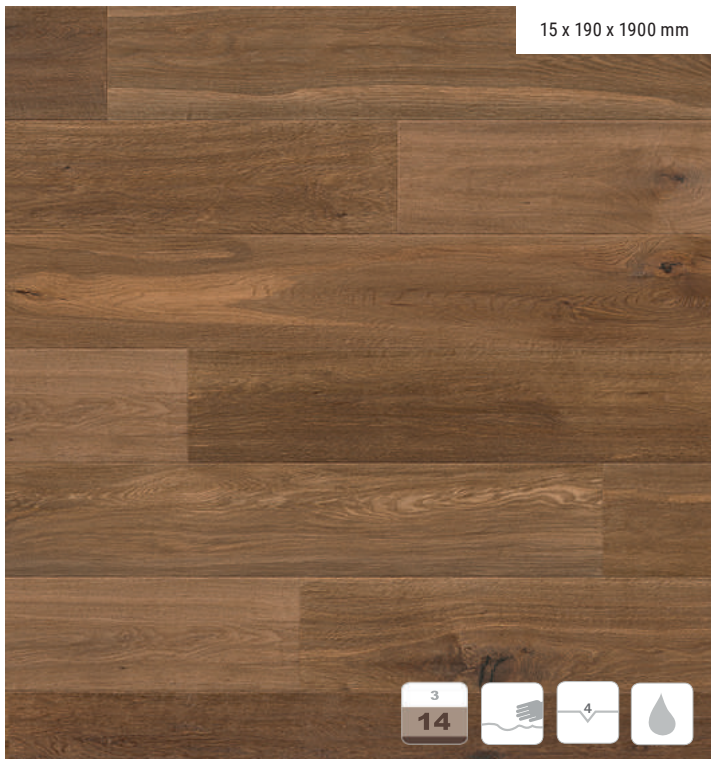

15 x 190 x 1900 mm

Eiche Lorado, geräuchert
Art.-Nr. A0015334

1-Stab LHD
69,95