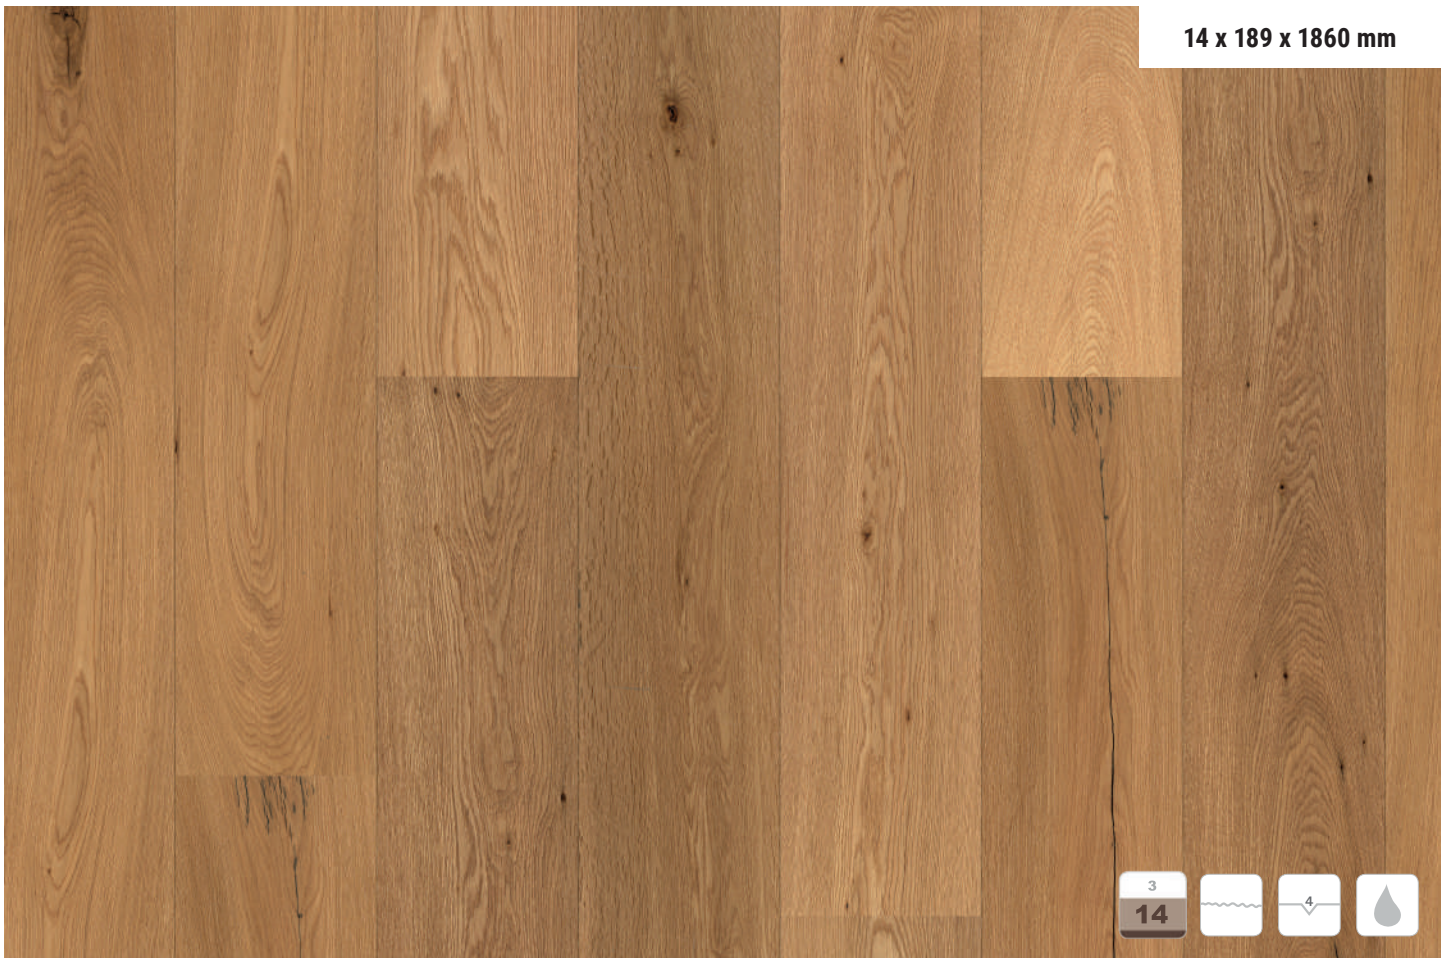

UNSERE ALLESKÖNNER

14 x 189 x 1860 mm

Eiche Canyon, Rustikal/Astig
Art.-Nr. A0011402

1-Stab LHD
49,95