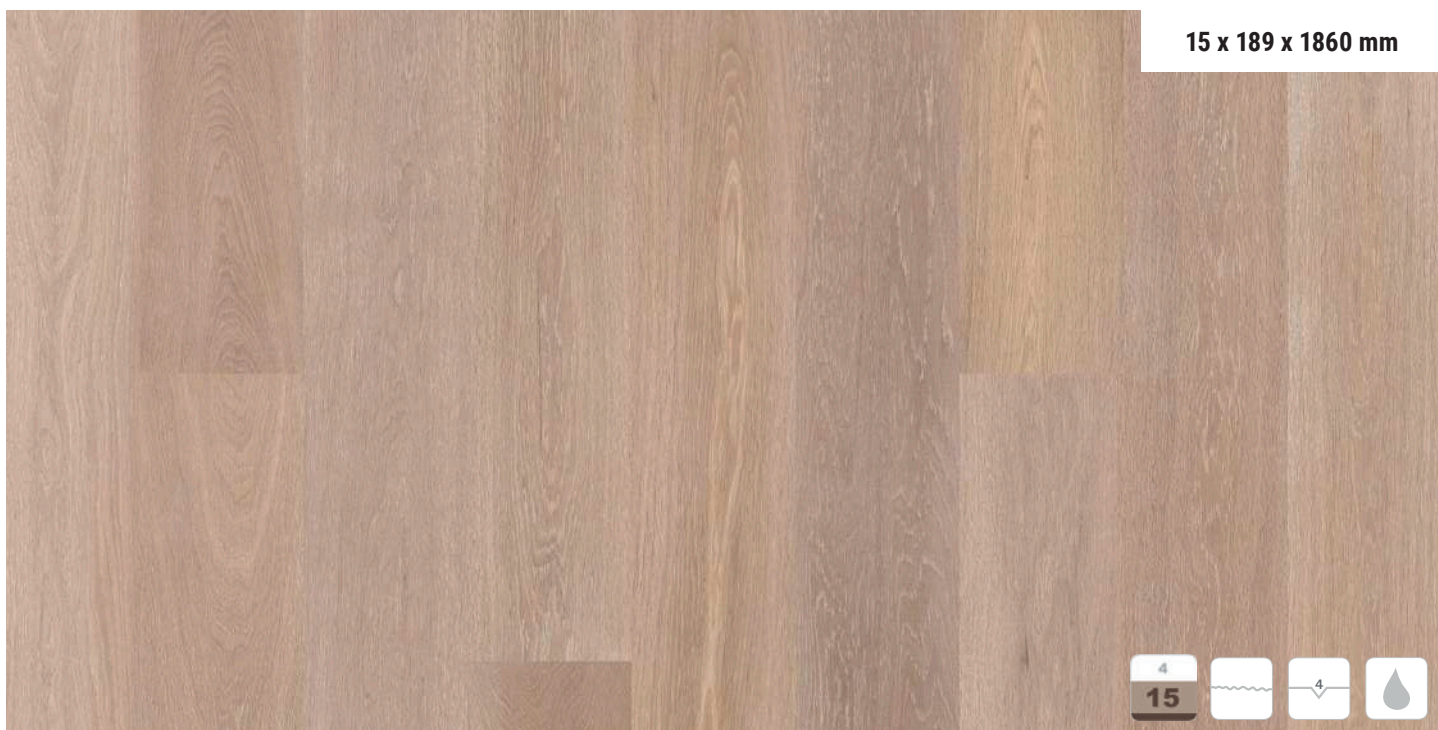

Eiche Weiß El Casa, Natur/Rustikal
Art.-Nr. A0013361

1-Stab LHD
Preis auf Anfrage

Eiche Weiß El Casa, Natur/Rustikal

UNSERE ALLESKÖNNER

15 x 189 x 1860 mm

Eiche Calmando, Natur
Art.-Nr. A0012593

1-Stab LHD
69,95