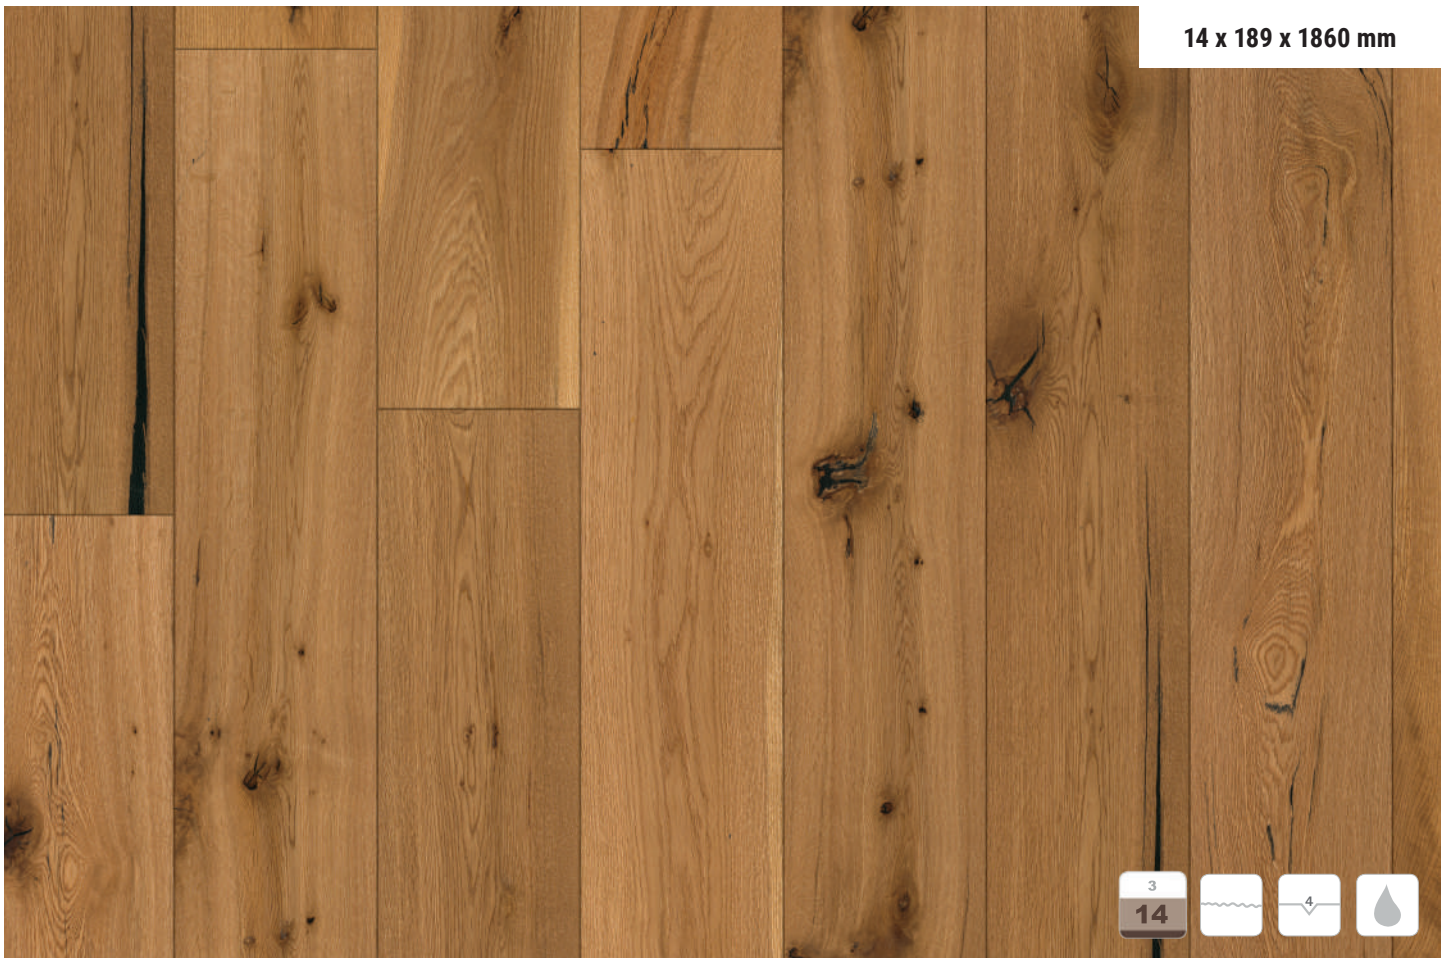

UNSERE ALLESKÖNNER

14 x 189 x 1860 mm

Eiche Robo, lebhaft Astig
Art.-Nr. A0013358

1-Stab LHD
46,95