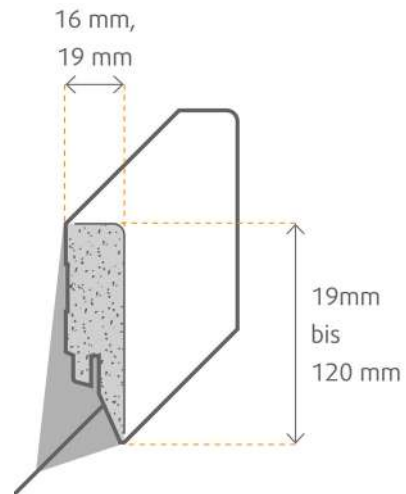

KO04 - Maße: 16 x 58 x 2500 mm / Grundierfolie/
weiß
KO05 - Maße: 16 x 80 x 2500 mm /
Grundierfolie/weiß
KO06 - Maße: 16 x 115 x 2500 mm / Grundierfolie/
weiß

8,95€/Stk

9,95€/Stk

10,95€/Stk