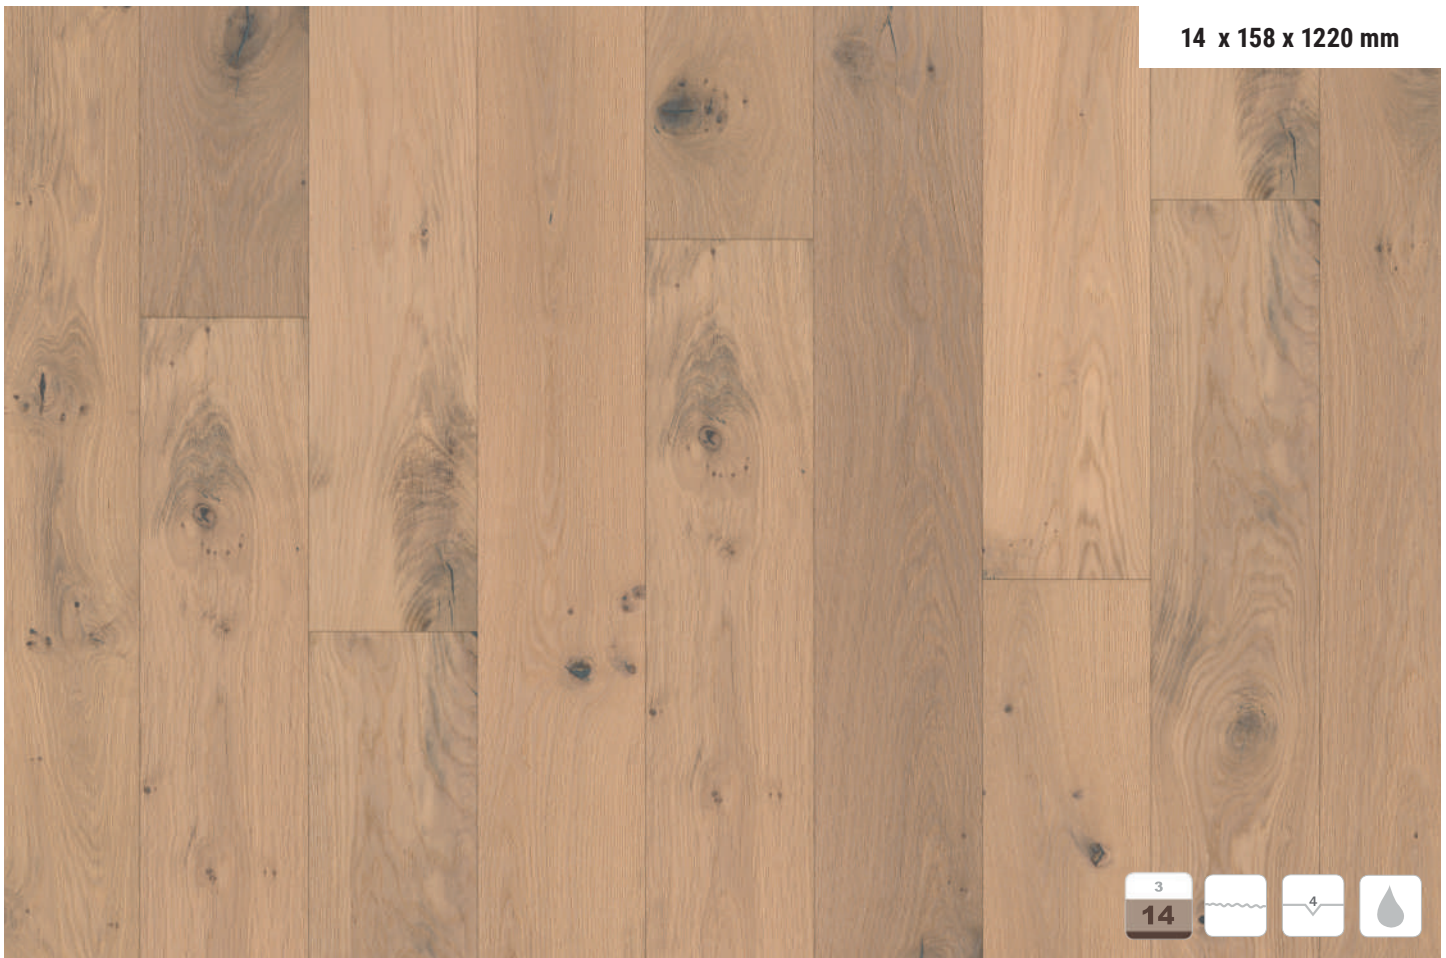

UNSERE ALLESKÖNNER

14 x 158 x 1220 mm

Eiche Cortu/Rustikal
Art.-Nr. A0013642

1-Stab LHD
43,95

Eiche Cortu/Rustikal

14 x 158 x 1220 mm

Eiche Weiß Cortu/Rustikal
Art.-Nr. A0013644

1-Stab LHD
43,95