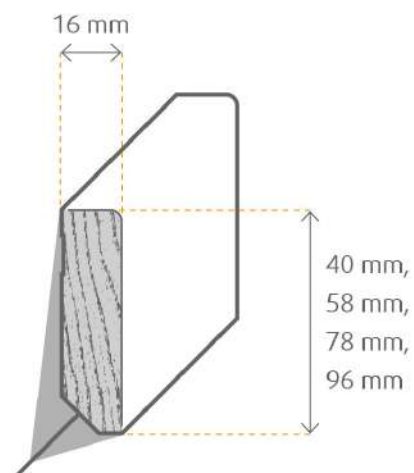

Beispielfoto, ähnlich Art. 72349