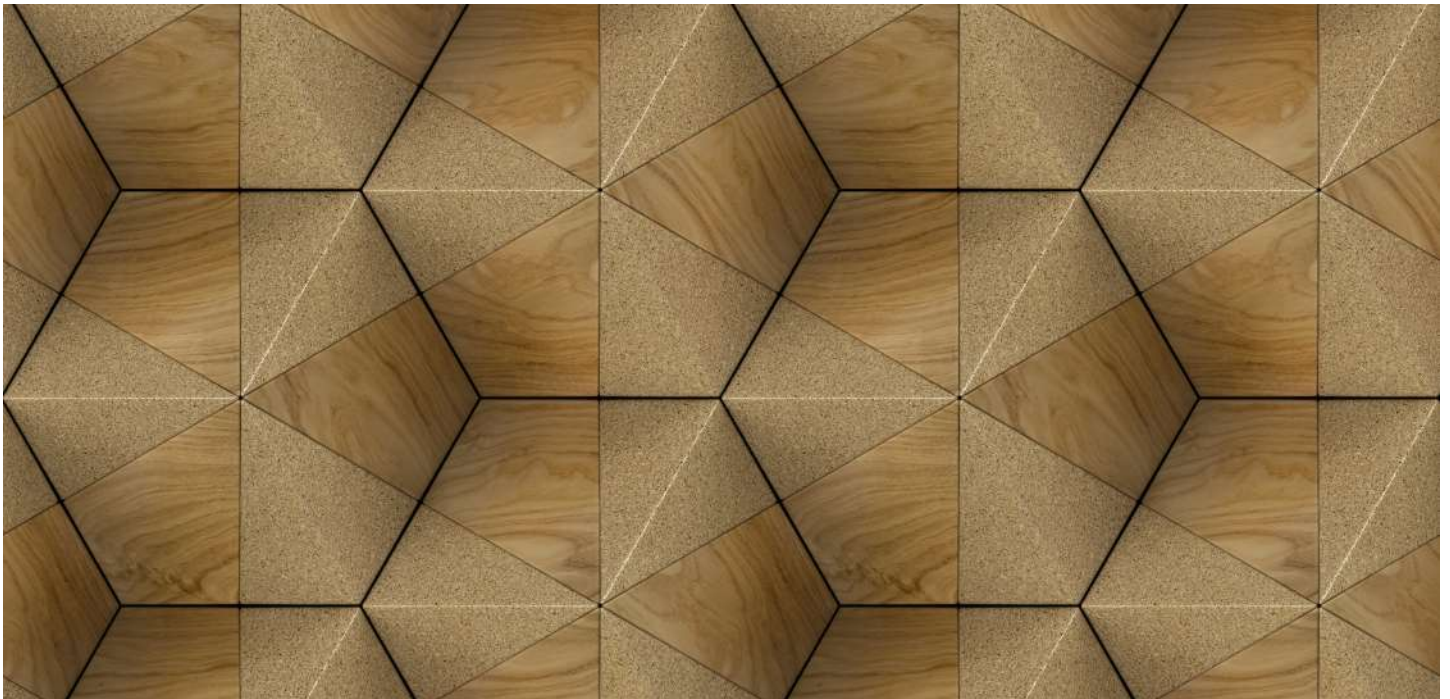

Dielenformat
34,95

Beispielbild