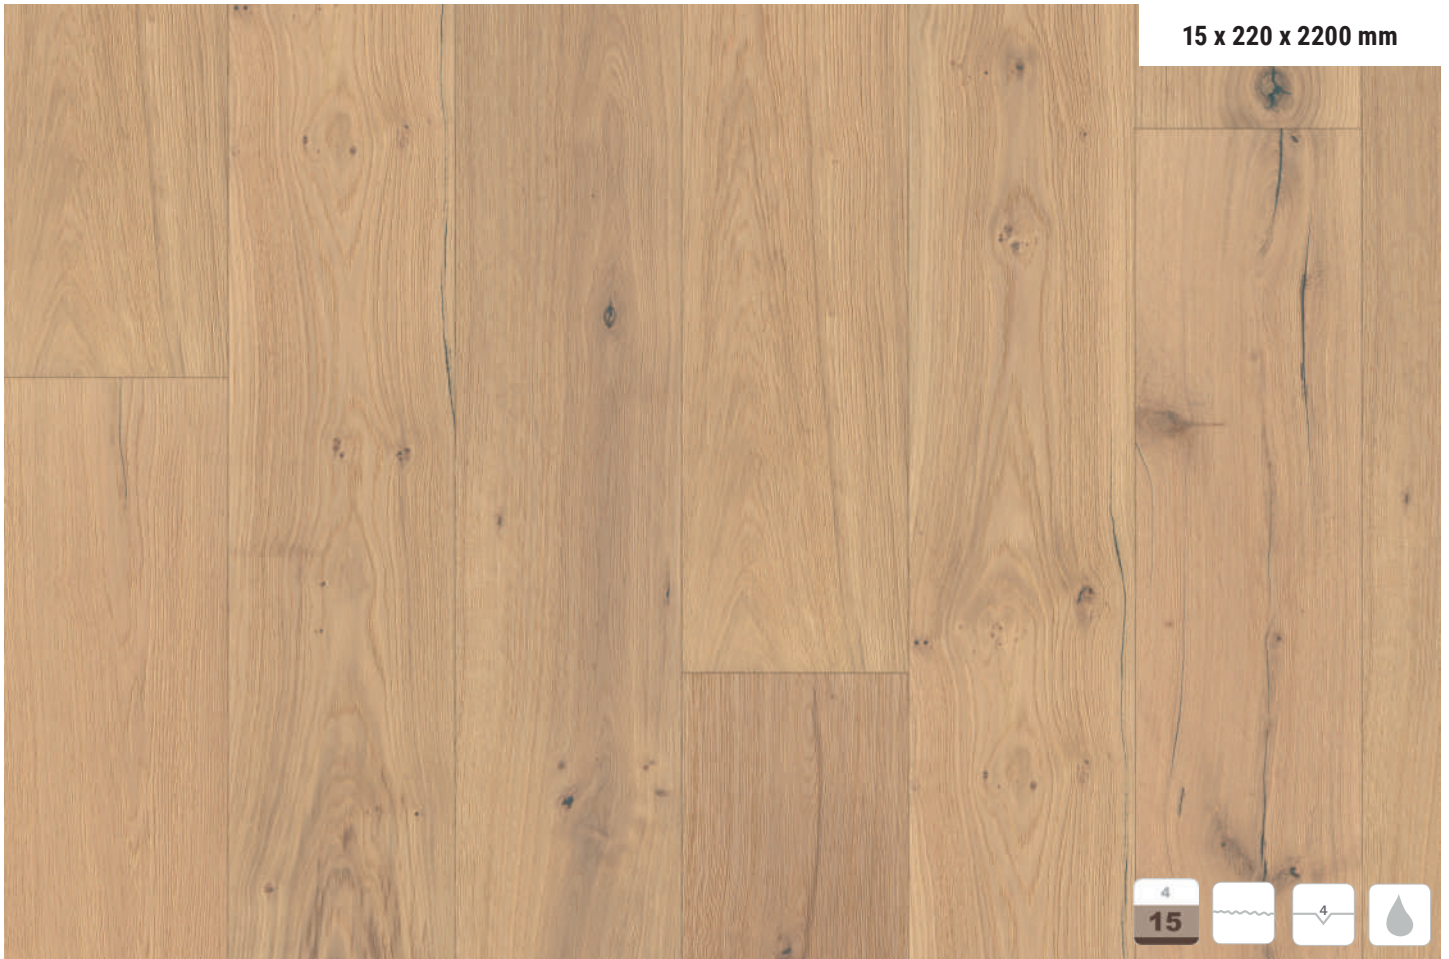

Tenso Weiß

UNSERE EXTRAVAGANTEN

15 x 220 x 2200 mm

Anchu Natur
Art.-Nr. A0013325

1-Stab LHD
59,95

Anchu Natur

15 x 220 x 2200 mm

Anchu Weiß
Art.-Nr. A0013326