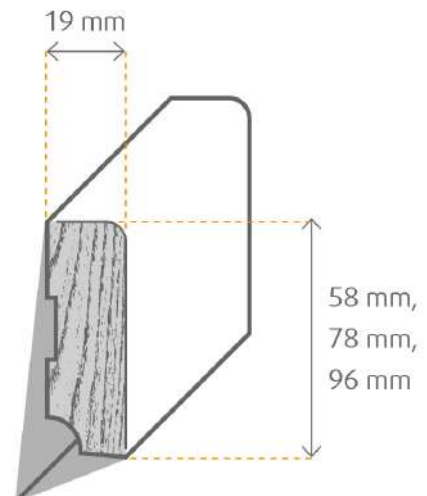

KO34: 19 x 78 x 2400 mm / RAL 9010
lackiert/weiß
KO19: 19 x 96 x 2400 mm / RAL 9010
lackiert/weiß

11,95€/Stk
13,95€/Stk