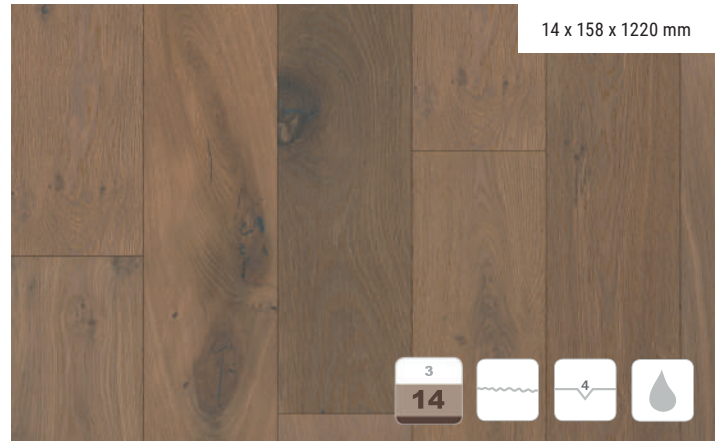

Eiche Weiß Fini/Rustikal, geräuchert
Art.-Nr. A0013643

1-Stab LHD
45,95