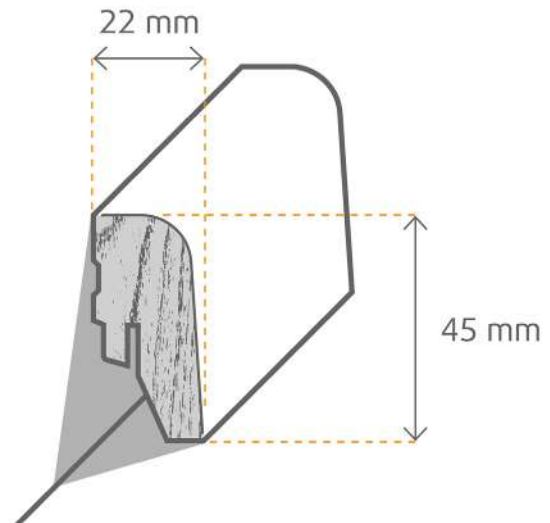

Auf Holz klopfen

Leisten aus Massivholz bestehen wertigem Echtholz. Durch die exzellente Furnierung wird das Quellverhalten gemindert.

Starke Leistung

Mit einer Stärke bis zu 22mm sind diese Leisten optimal für die Renovierungen Ihres Bauvorhabens geeignet.