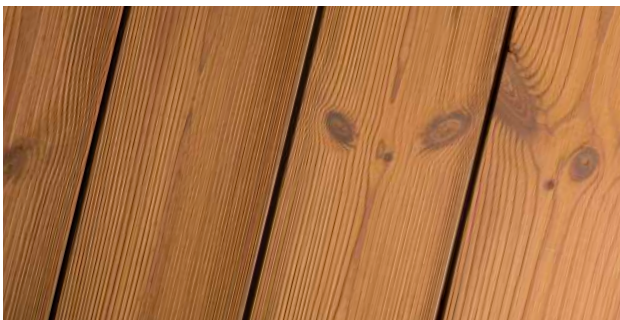

Thermisch mod. Kiefer Gebürstet
Maß: 27 x 140 mm
Längen: Auf Anfrage

Art.-Nr. A0017107

Tagespreis