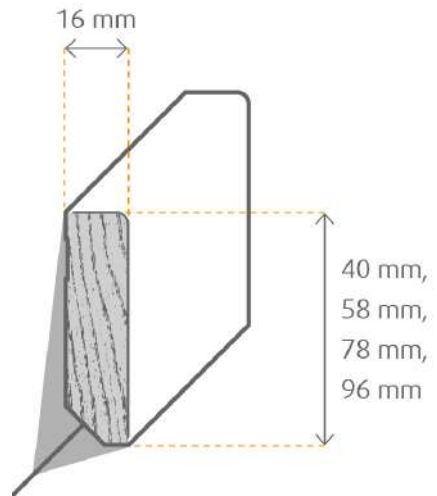

KO20: 19 x 58 x 2400 mm / RAL 9010 lackiert/
weiß
KO21: 19 x 96 x 2400 mm / RAL 9010 lackiert/
weiß

9,95€/Stk
12,95€/Stk