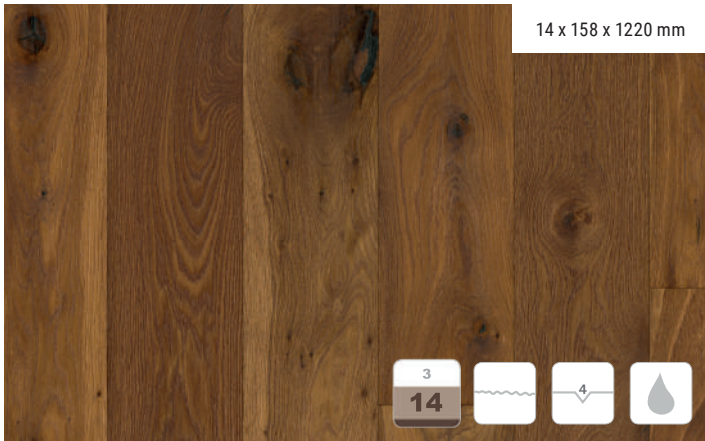

Eiche Fini/Rustikal, geräuchert
Art.-Nr. A0013645

1-Stab LHD
45,95