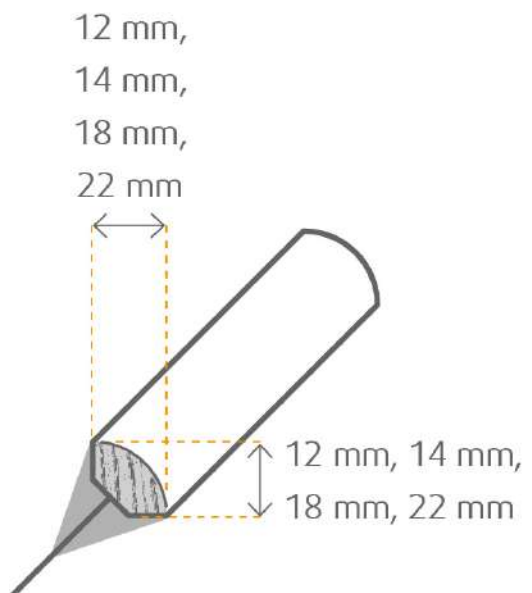

Alles im Lack?

Unser hochwertiger Weißlack veredelt diese Sockelleisten, wodurch sie zusätzliche Widerstandsfähigkeiten erlangen und leichter zu reinigen sind.

Kreative Köpfe

Unsere gezinkten Leisten sind nahezu völlig astfrei und bieten sich daher z.B. für die Verklebung mit Dekorfolie an. Einfach kreativ werden!