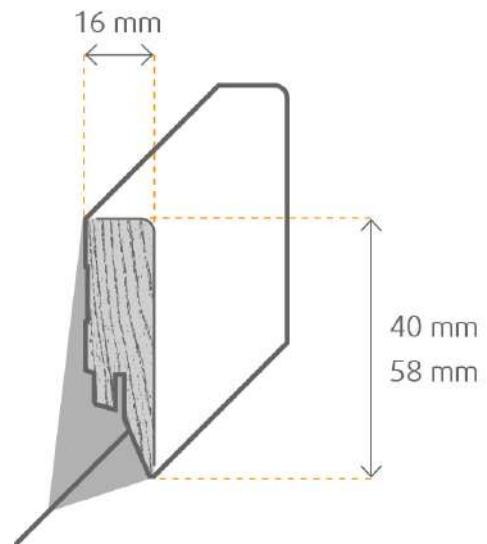

11,95€/Stk
13,95€/Stk

FURNIERTES MASSIVHOLZ

Nadelholz-Leisten (furniertes Massivholz)

A0013212 - Maße: 16 x 40 x 2400 mm / Eiche lackiert	9,95€/Stück
A0013213 - Maße: 16 x 58 x 2400 mm / Eiche lackiert	11,95€/Stück
A0013214 - Maße: 16 x 40 x 2400 mm / Eiche weiß lackiert	9,95€/Stück
A0013215 - Maße: 16 x 58 x 2400 mm / Eiche weiß lackiert	11,95€/Stück