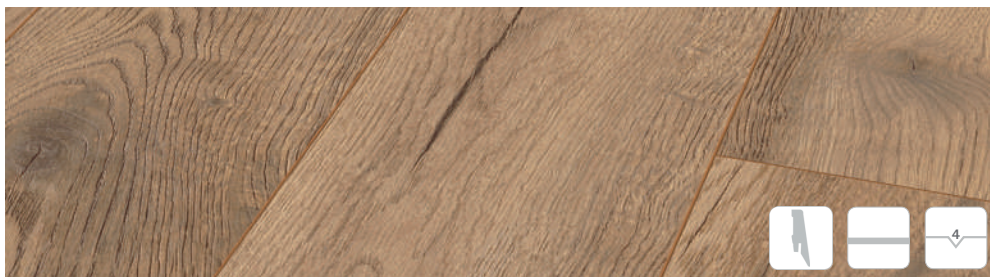

Petterson Eiche Natur*
Art.-Nr. MF47564L

1-Stab LHD Breitdielen
17,95