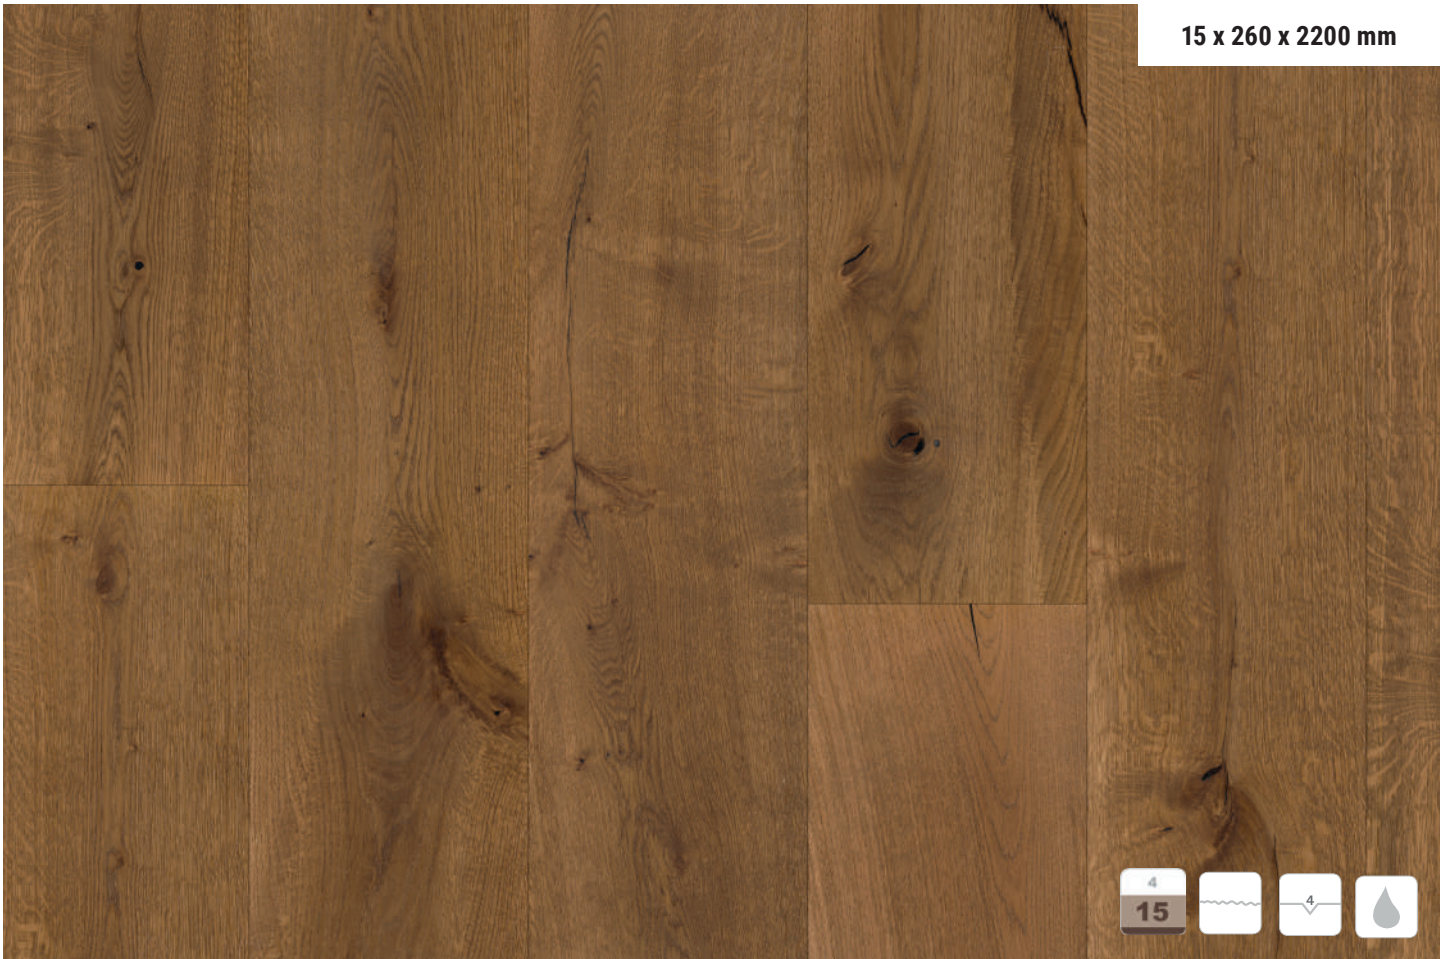

UNSERE EXTRAVAGANTEN

15 x 260 x 2200 mm

Argo Natur, geräuchert
Art.-Nr. A0013345

1-Stab LHD
69,95