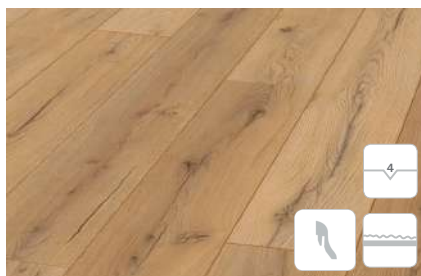

2-Stab

Art.-Nr. MF31427L

14,95

Trend Eiche Grau*

2-Stab

Art.-Nr. MF31426L

14,95

Century Oak Beige*