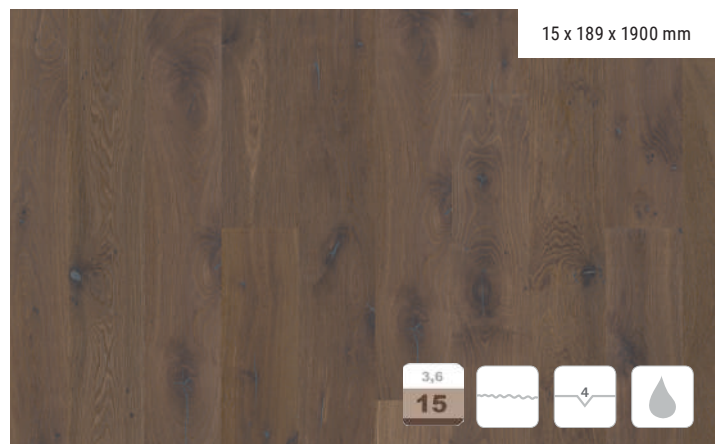

1-Stab LHD
45,95

Eiche Nudoso/Rustikal
Art.-Nr. A0012229

1-Stab LHD
59,95

Eiche Weiß Nudoso/Rustikal
Art.-Nr. A0015335

1-Stab LHD
59,95

Eiche Oscura Natur/Rustikal
Art.-Nr. A0014976

1-Stab LHD
64,95

Eiche Weiß Oscura Natur/Rustikal
Art.-Nr. A0015278