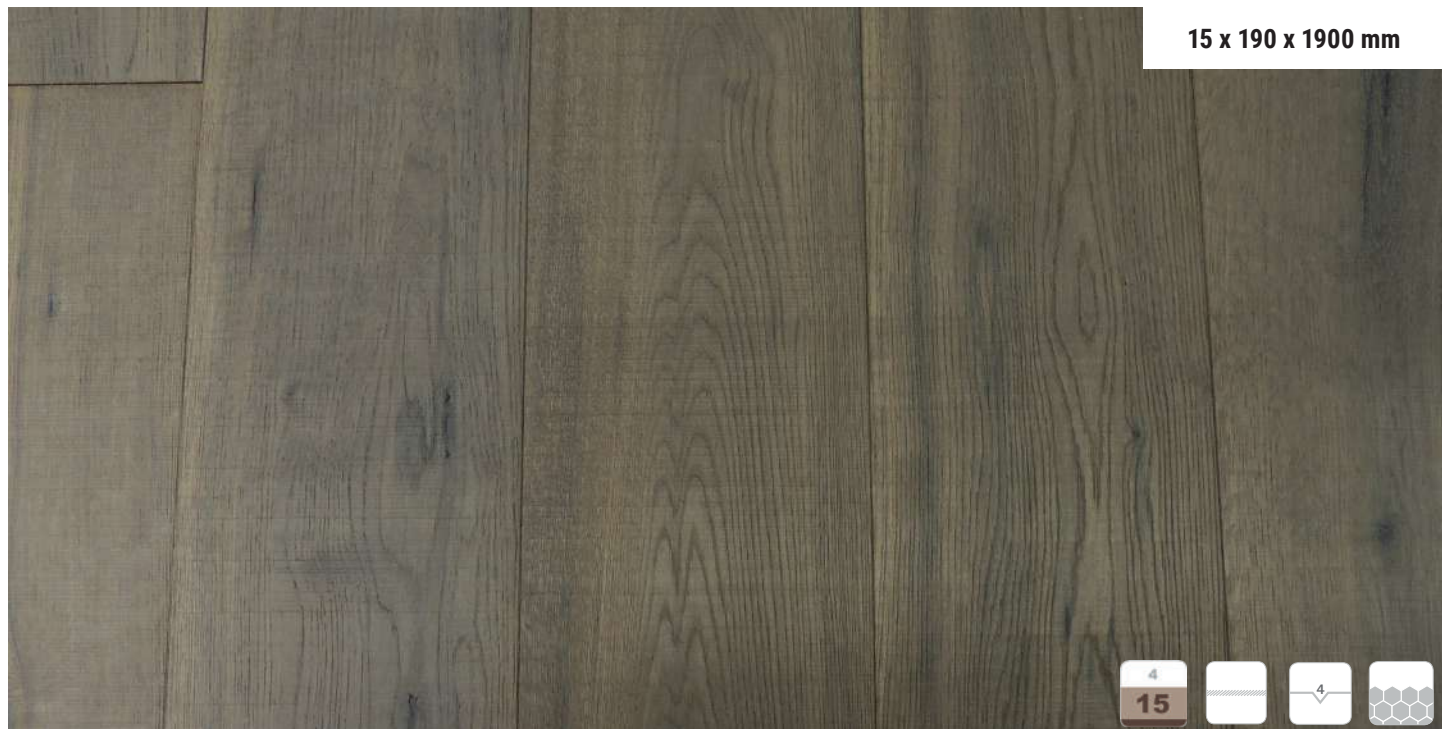

15 x 189 x 1860 mm

Eiche Weiß Calmando, Natur
Art.-Nr. A0012594

1-Stab LHD
69,95

Sierra Grau
Art.-Nr. A0013371

1-Stab LHD
64,95

Sierra Weiß
Art.-Nr. A0013372

1-Stab LHD
64,95

UNSERE EXTRAVAGANTEN