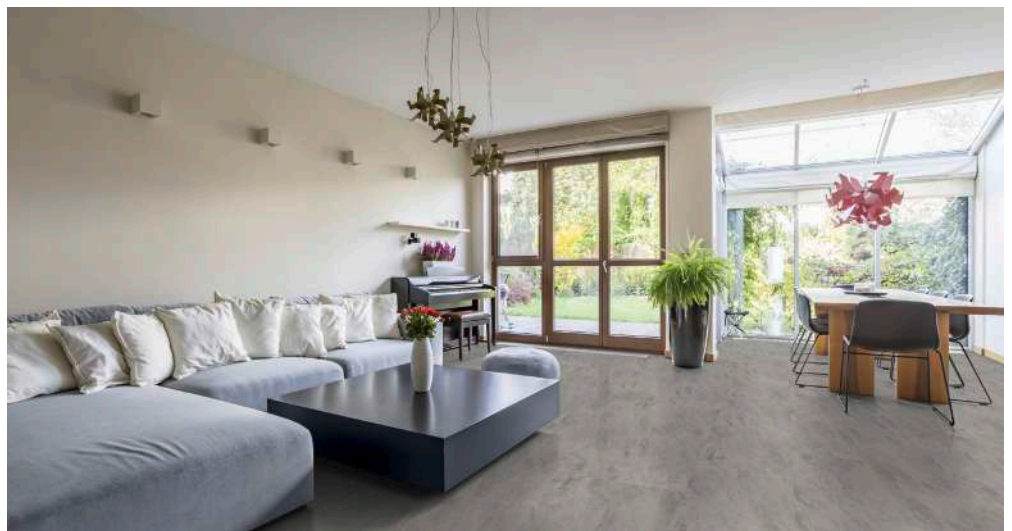

Cool Grey**

30,95
Art.-Nr. 4043