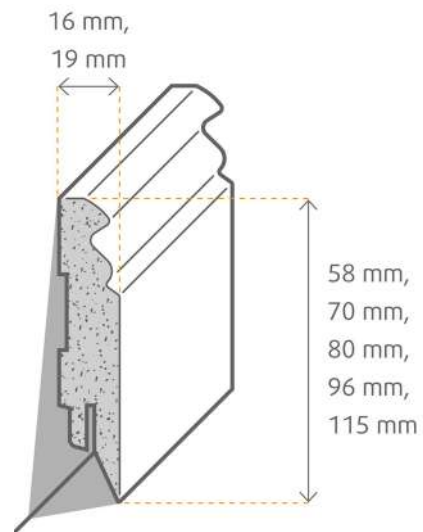

Neuer Anstrich?

Mit lösemittelfreier Farbe können unsere Sockelleisten „Grundierfolie“ und „Gletscherweiß“ nach Belieben gestrichen oder verziert werden.

Versteckspiel

Bei fast allen unser Sockelleisten können in dem Hohlraum im unteren Bereich der Leiste störende Kabel verborgen werden.