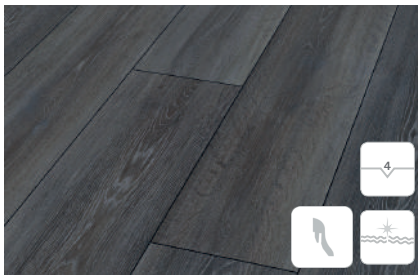

Art.-Nr. MF41569L 16,95

Waveless Oak White* 1-Stab LHD

Art.-Nr. MF28573L 16,95

Eiche Plata Medium* 1-Stab LHD

Art.-Nr. MF28505L 16,95

Stirling Oak* 1-Stab LHD

Art.-Nr. MF28504L 16,95

Nostalgie Teak* 1-Stab LHD