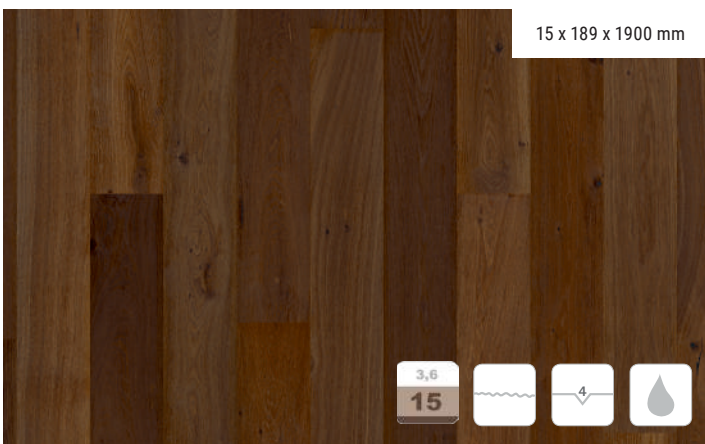

1-Stab LHD
45,95

Eiche Nudoso/Rustikal
Art.-Nr. A0012229

1-Stab LHD
59,95

Eiche Weiß Nudoso/Rustikal
Art.-Nr. A0015335

1-Stab LHD
59,95

Eiche Oscura Natur/Rustikal
Art.-Nr. A0014976

1-Stab LHD
64,95

Eiche Weiß Oscura Natur/Rustikal
Art.-Nr. A0015278