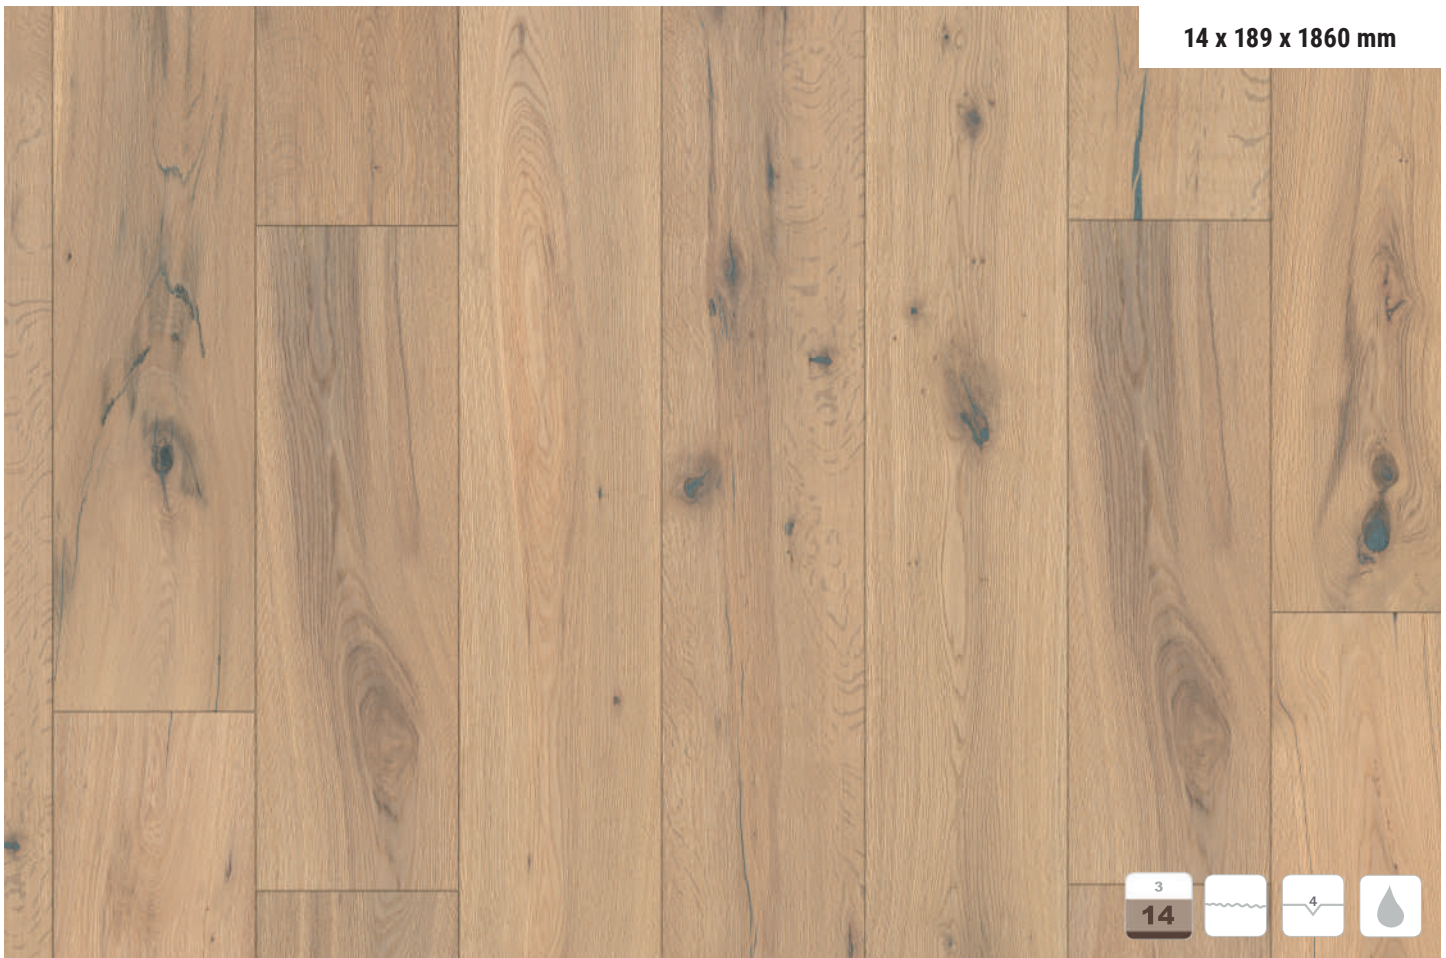

Eiche Weiß Cortu/Rustikal

UNSERE ALLESKÖNNER

14 x 189 x 1860 mm

Eiche Robo, lebhaft Astig
Art.-Nr. A0013358

1-Stab LHD
46,95

Eiche Robo, lebhaft Astig

Eiche Weiß Robo, lebhaft Astig
Art.-Nr. A0013359

1-Stab LHD
46,95