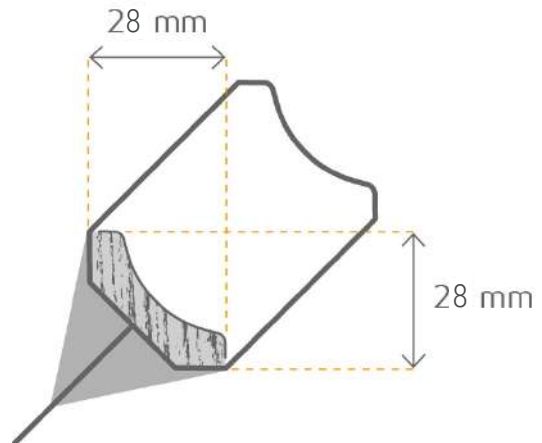

MASSIVHOLZLEISTEN

Nadelholz Kiefer-Leisten (lackiert)

- hochwertiger Weißlack
- hohe Formstabilität
- unempfindlich

KO26 - Maße: 28 x 28 x 2400 mm /
Kiefer astfrei lackiert

6,95€/Stück

KO27 - Maße: 12 x 12 x 2400 mm /
Kiefer astfrei weiß lackiert