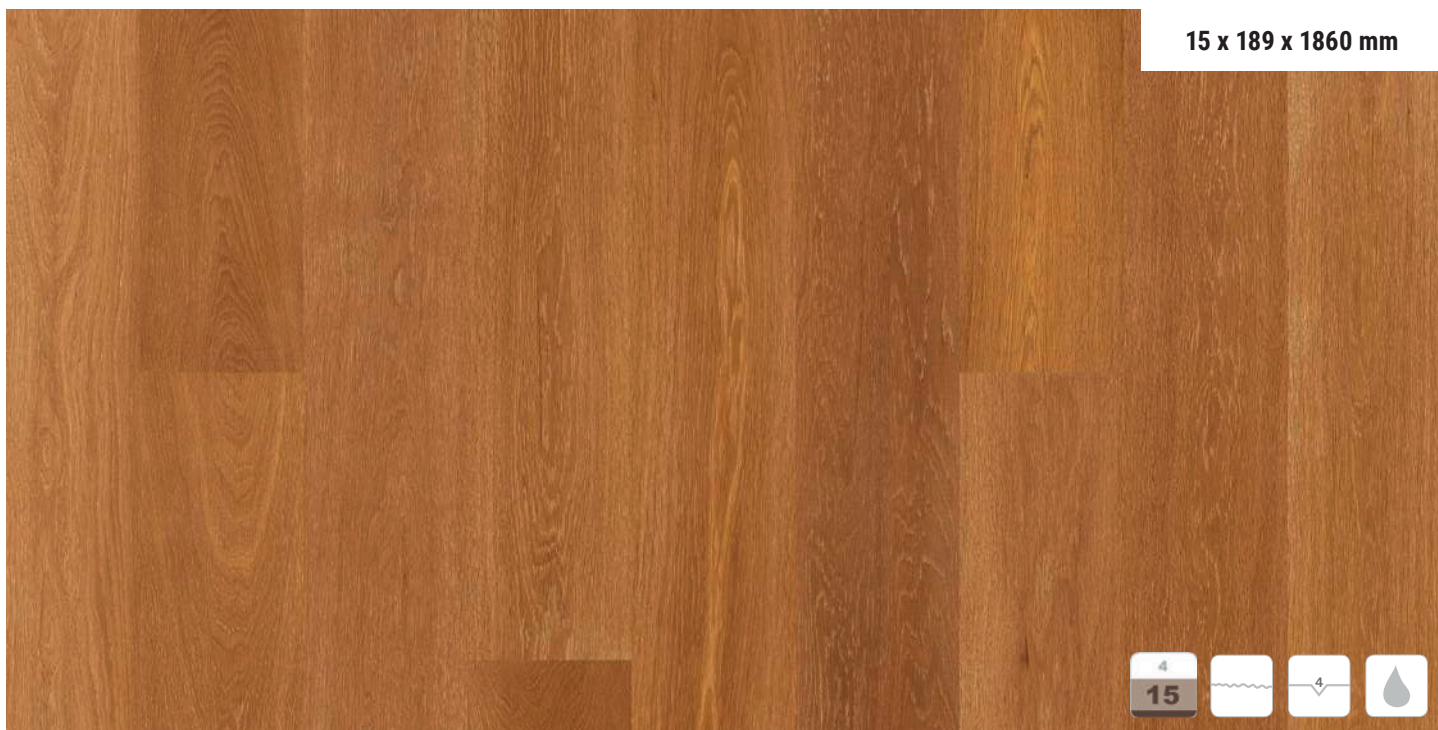

UNSERE ALLESKÖNNER

15 x 189 x 1860 mm

Eiche Calmando, Natur
Art.-Nr. A0012593

1-Stab LHD
69,95