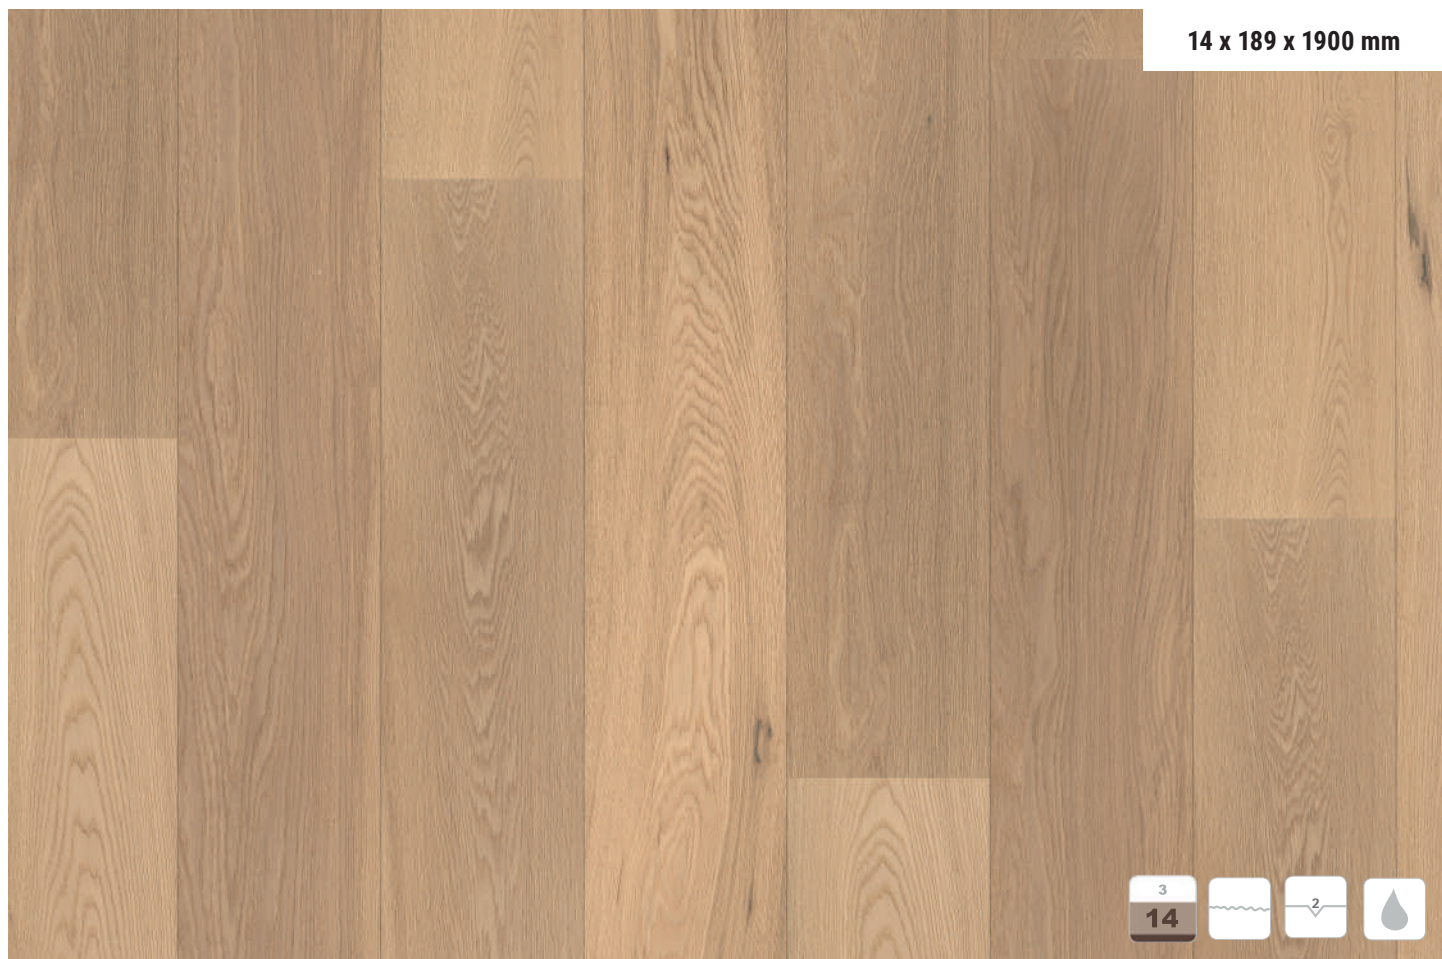

1-Stab LHD
49,95

Eiche Weiß Canyon, Rustikal/Astig

UNSERE ALLESKÖNNER

14 x 189 x 1900 mm

Eiche El Casa, Natur/Rustikal
Art.-Nr. A0013334

1-Stab LHD
Preis auf Anfrage

Eiche El Casa, Natur/Rustikal

14 x 189 x 1900 mm