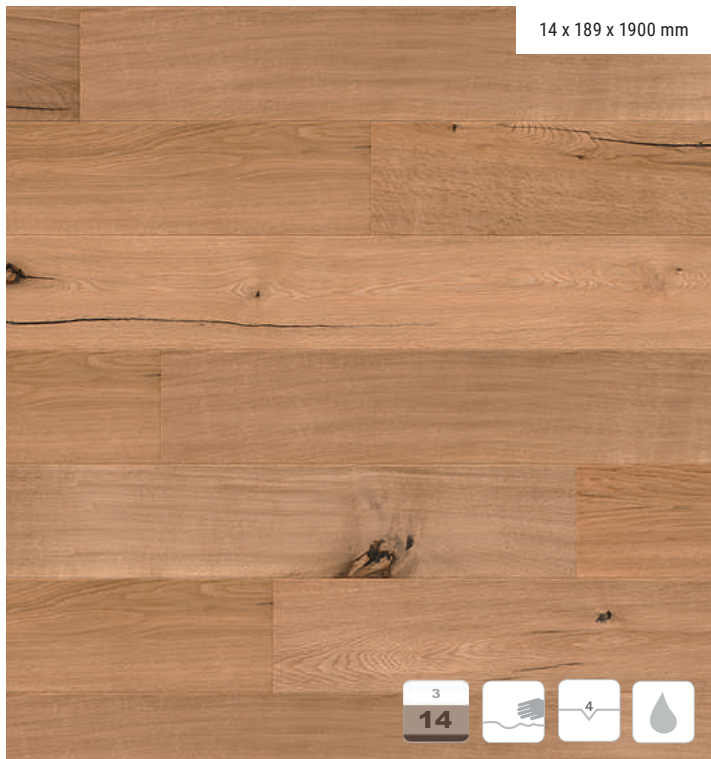

14 x 189 x 1900 mm

Eiche Safarino
Art.-Nr. A0013759

1-Stab LHD
64,95